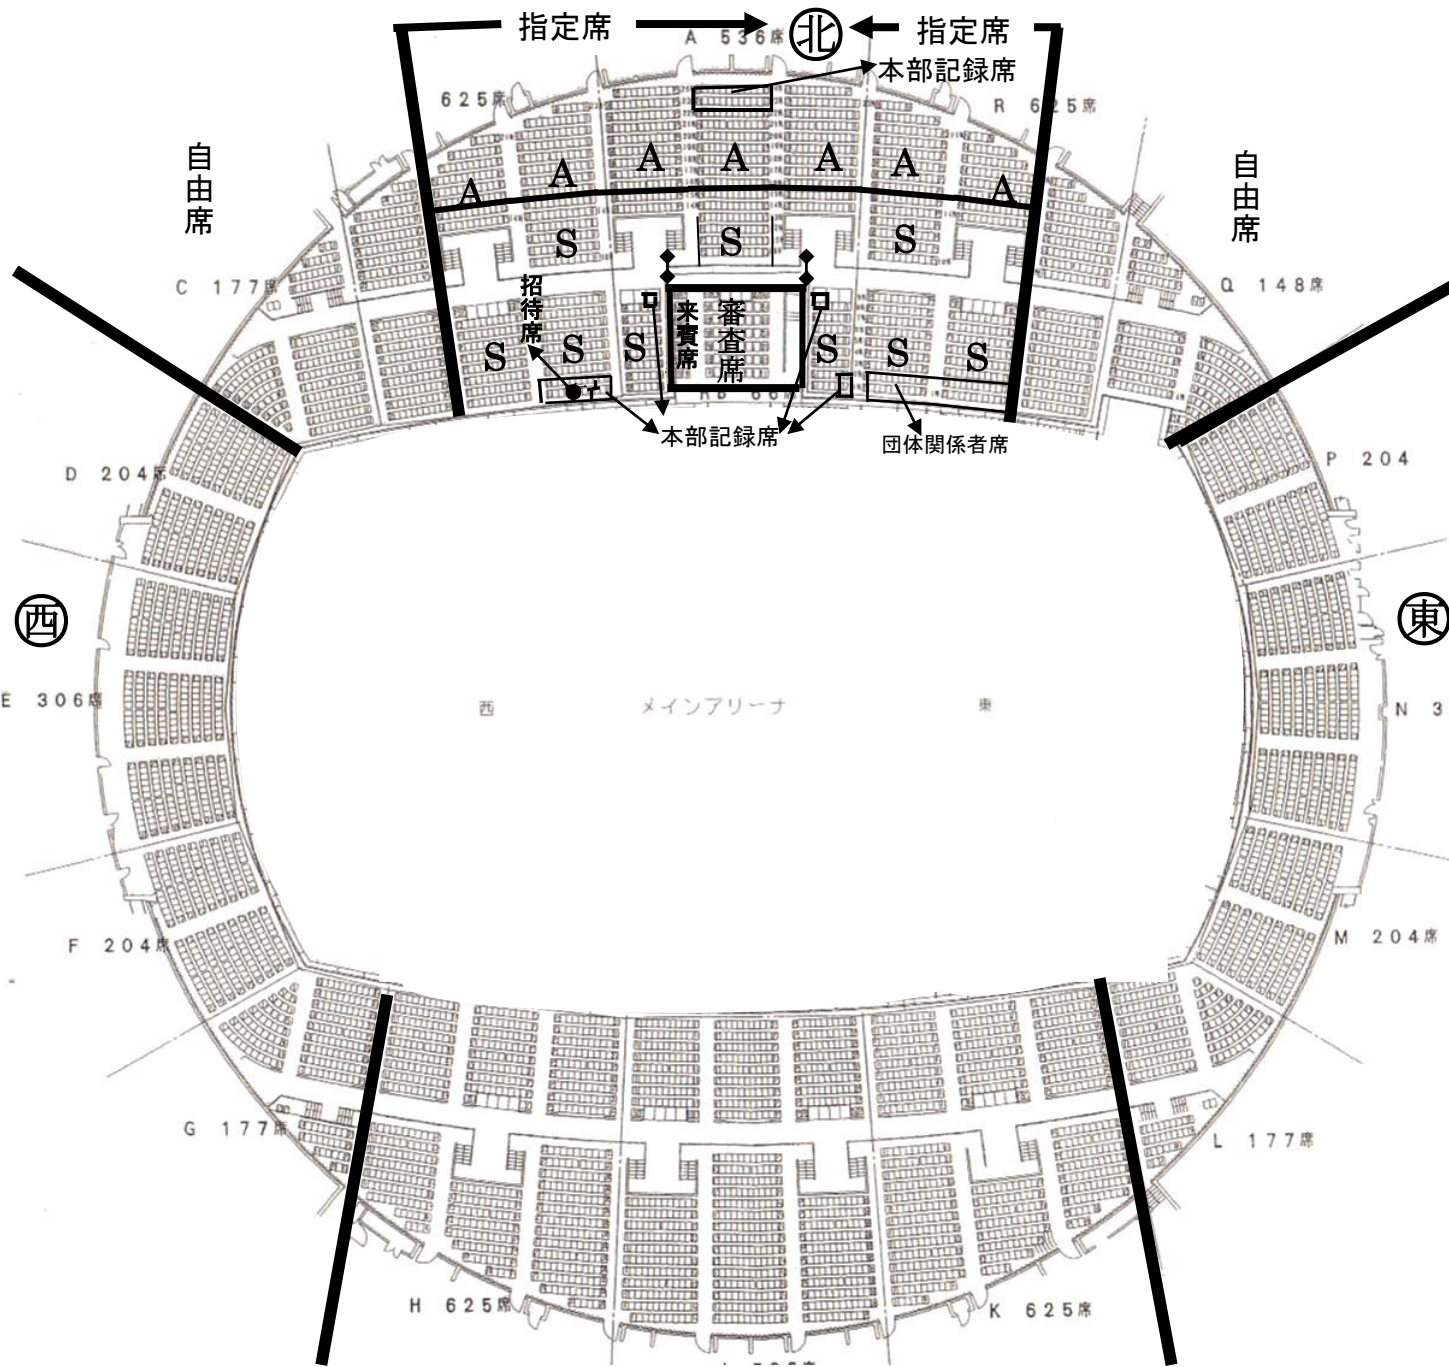

選手席

西

E 306席

F 204席

G 177席

H 625席

西

メインアリーナ

東

東

N 306席

M 204席

L 177席

K 625席

選手席

指定席

A 536席

北

指定席

本部記録席

625席

R 625席

自由席

自由席

P 204

西

E 306席

西

メインアリーナ

東

東

N 306席