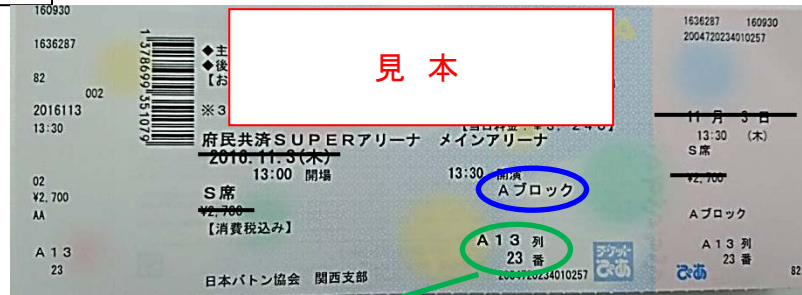

Fブロック

Eブロック

Dブロック

選手席

選手席

使用不可

- 青→ブロック
- 赤→列
- 黒→座席番号
- 未販売席

チケットの見方

- ①ブロックの場所を確認。
  - ②列、番号で座席の位置が解ります。
- ※座席下部に番号記載あり

Gブロック

Cブロック

Aブロック 13列  
23番

使用不可

Hブロック

Bブロック

玄関ホール